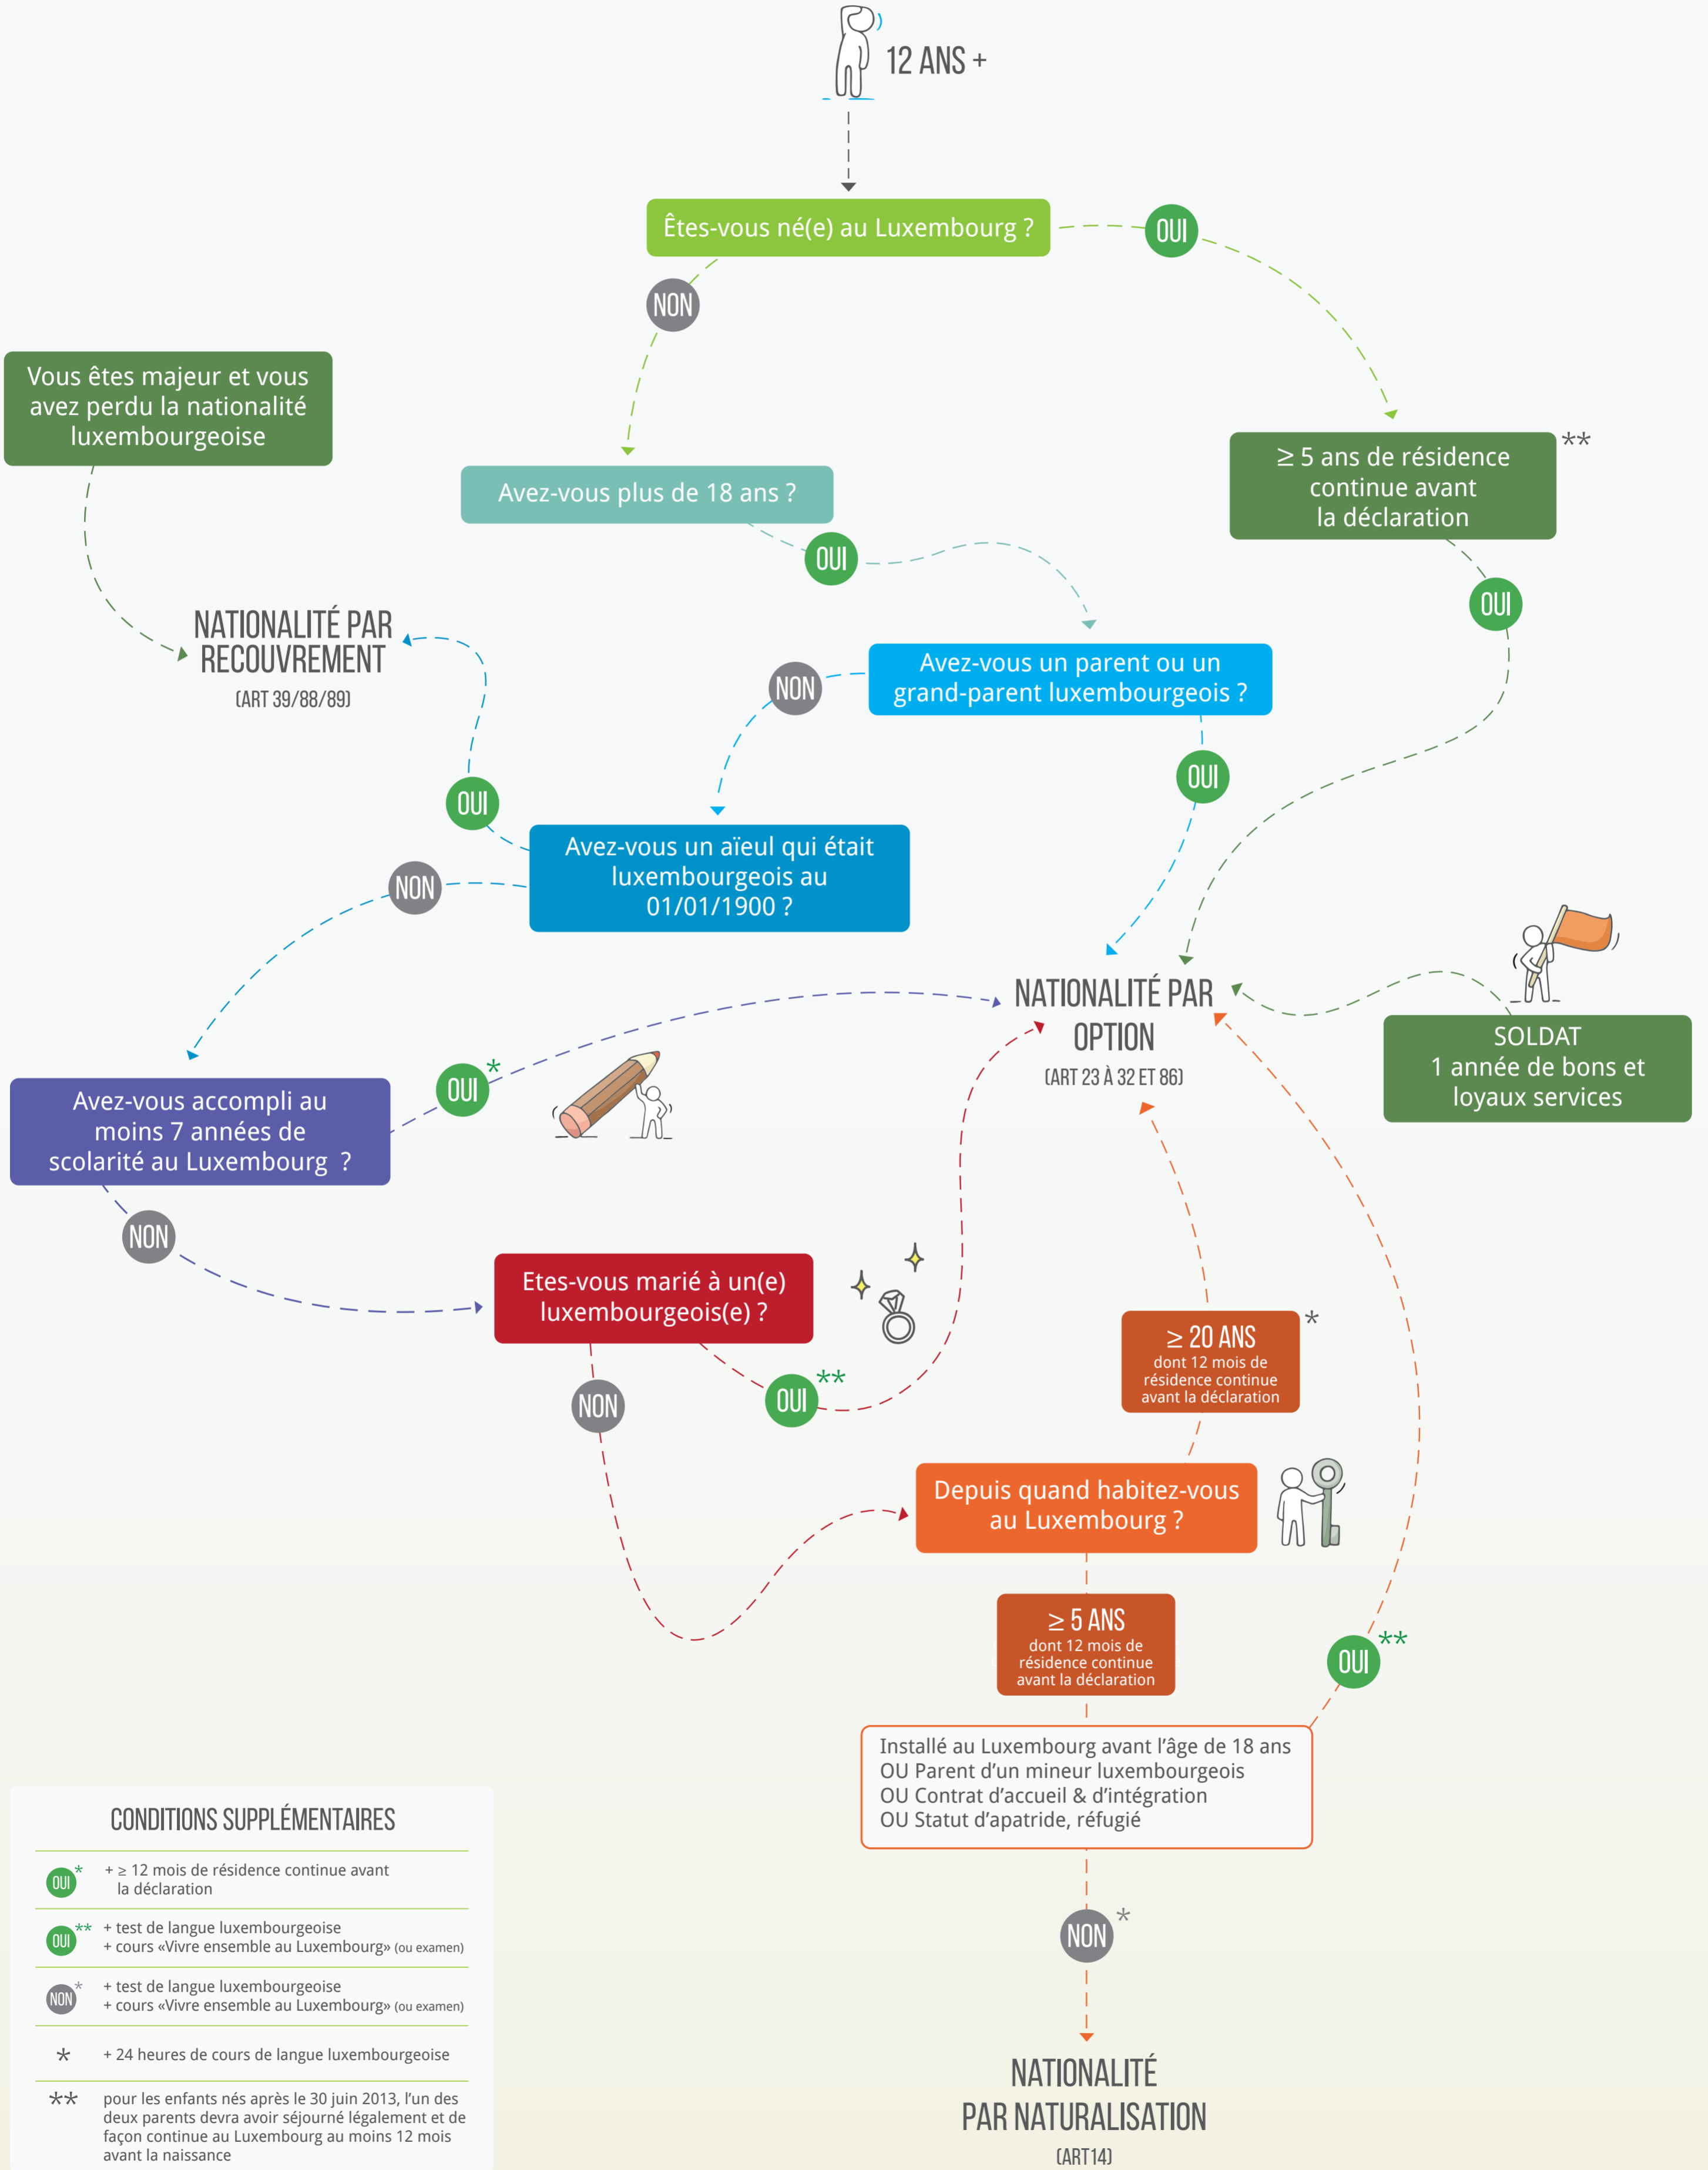

POUVEZ-VOUS DEMANDER LA NATIONALITÉ LUXEMBOURGEOISE ?

CONDITIONS SUPPLÉMENTAIRES

- OUI*** + ≥ 12 mois de résidence continue avant la déclaration
- OUI**** + test de langue luxembourgeoise + cours «Vivre ensemble au Luxembourg» (ou examen)
- NON*** + test de langue luxembourgeoise + cours «Vivre ensemble au Luxembourg» (ou examen)
- *** + 24 heures de cours de langue luxembourgeoise
- **** pour les enfants nés après le 30 juin 2013, l'un des deux parents devra avoir séjourné légalement et de façon continue au Luxembourg au moins 12 mois avant la naissance

NATIONALITÉ PAR NATURALISATION
(ART14)